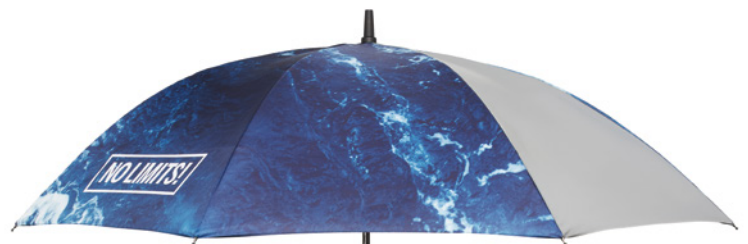

MU3108

MU3012 23"

23 pulgadas, eje y costillas de fibra de vidrio. Mango de ABS con acabado engomado. Apertura automática.

MO2168 23"

Paraguas cortaviento. 23 pulgadas (102 cm de diámetro), con eje de metal chapado en negro y varillas de fibra de vidrio. Puntas de plástico, apertura automática y mango de plástico engomado.

MU3108 23"

23 pulgadas, con eje de metal chapado en negro y costillas de fibra de vidrio. Puntas de plástico, apertura automática y mango de gancho engomado.

MO6745 27"

¡Este paraguas plegable te cubre a ti y a tu pareja!
paraguas de 3 pliegues y 27 pulgadas. Eje chapado en negro y varillas de fibra de vidrio resistentes al viento. Apertura y cierre automáticos.

MU7012 27"

27 pulgadas, eje y varillas de fibra de vidrio. Mango de ABS con acabado engomado. Apertura manual.

MO8581 27"

El paraguas de 27" más popular para promociones. 27" (dia.122cm) Varillas y eje en metal lacado en negro. Puntas de metal, apertura automática, mango de EVA. Incluido recubrimiento para dar solidez al color.