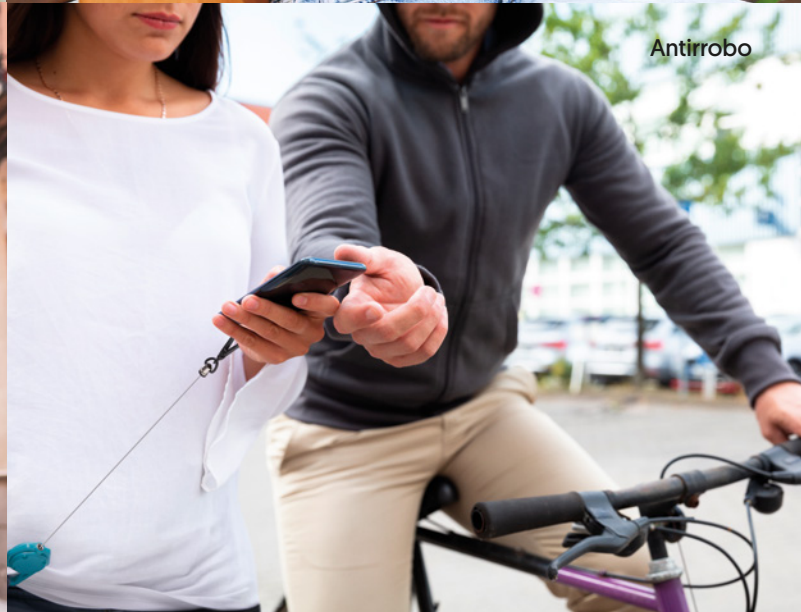

**ML1089**

Robusto porta-teléfono extensible con correa anticaída y antirrobo.

**ML1087**

Porta teléfono retráctil antipérdida con correa sublimada.

Anti  
caída

yourChoice

Antirrobo

Seguridad  
deportiva